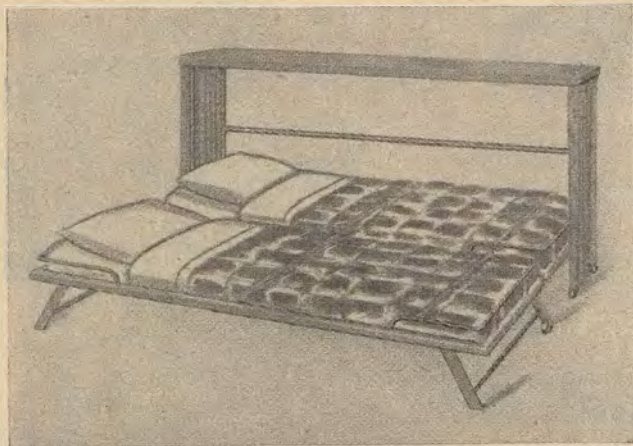

Pris pr styck endast 44.00

Nr 275/B Hage — passande till föregående säng. Pris pr styck 17.50

---

Om någon vara inte är som Ni tänkt Er den får Ni pengarna tillbaka. Denna garanti gör ett sparköp från Ikéa helt riskfritt.

# SÄNGSKÅP CUBA

— Praktiskt — Populärt — Prishilligt

Nr 49 A Sängskåp Cuba med plats för en eller två färdiga bäddar, är idealiskt för små utrymmen. Stativet tillverkas av stälror med hylla i björk i almfärg, sängarna tillverkas av vinkeljärn och prima kedjebotten försedda med tygremmar för bäddens fasthållande, som gör att de kan förvaras färdigbäddade. Levereras komplett med remmar och draperikulor men utan draperi. Bäddstorlek 70 × 186 cm. Enkelbädd endast kr. 128.00